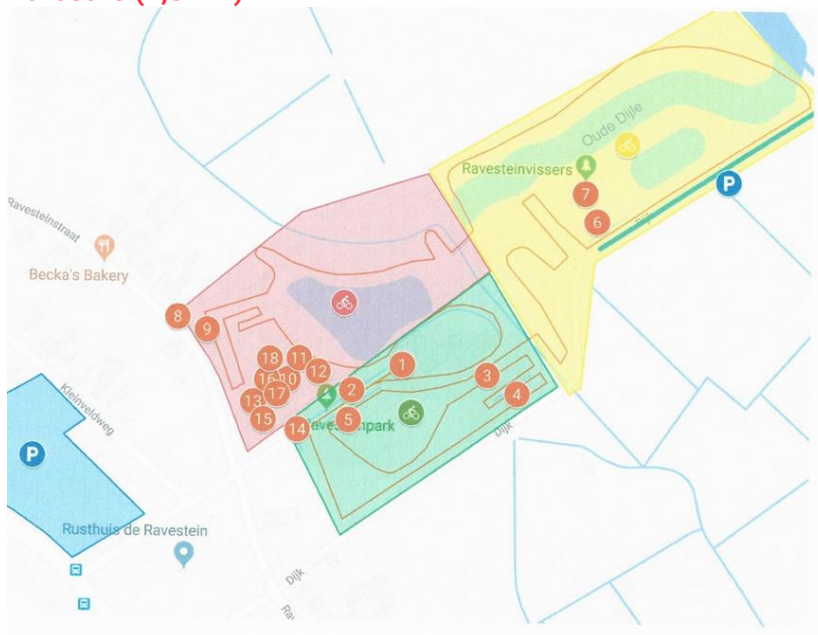

Inschrijvingen

Tent Cycling Vlaanderen – domein Ravestein – Ravesteinstraat 50 – 3191 Hever (Boortmeerbeek)

Start – Aankomst

Domein Ravestein – Ravesteinstraat 50 – 3191 Hever (Boortmeerbeek)

Parking

Parking nieuw rusthuis - Ravesteinstraat 48 – 3191 Hever

Om de toegang vlot te laten verlopen vragen we iedereen de juiste bewegwijzering te volgen naar de parkings, deze zijn groot en voldoende ruim voor iedereen en bovendien vlakbij het parcours.

Parcours (2,3 km)